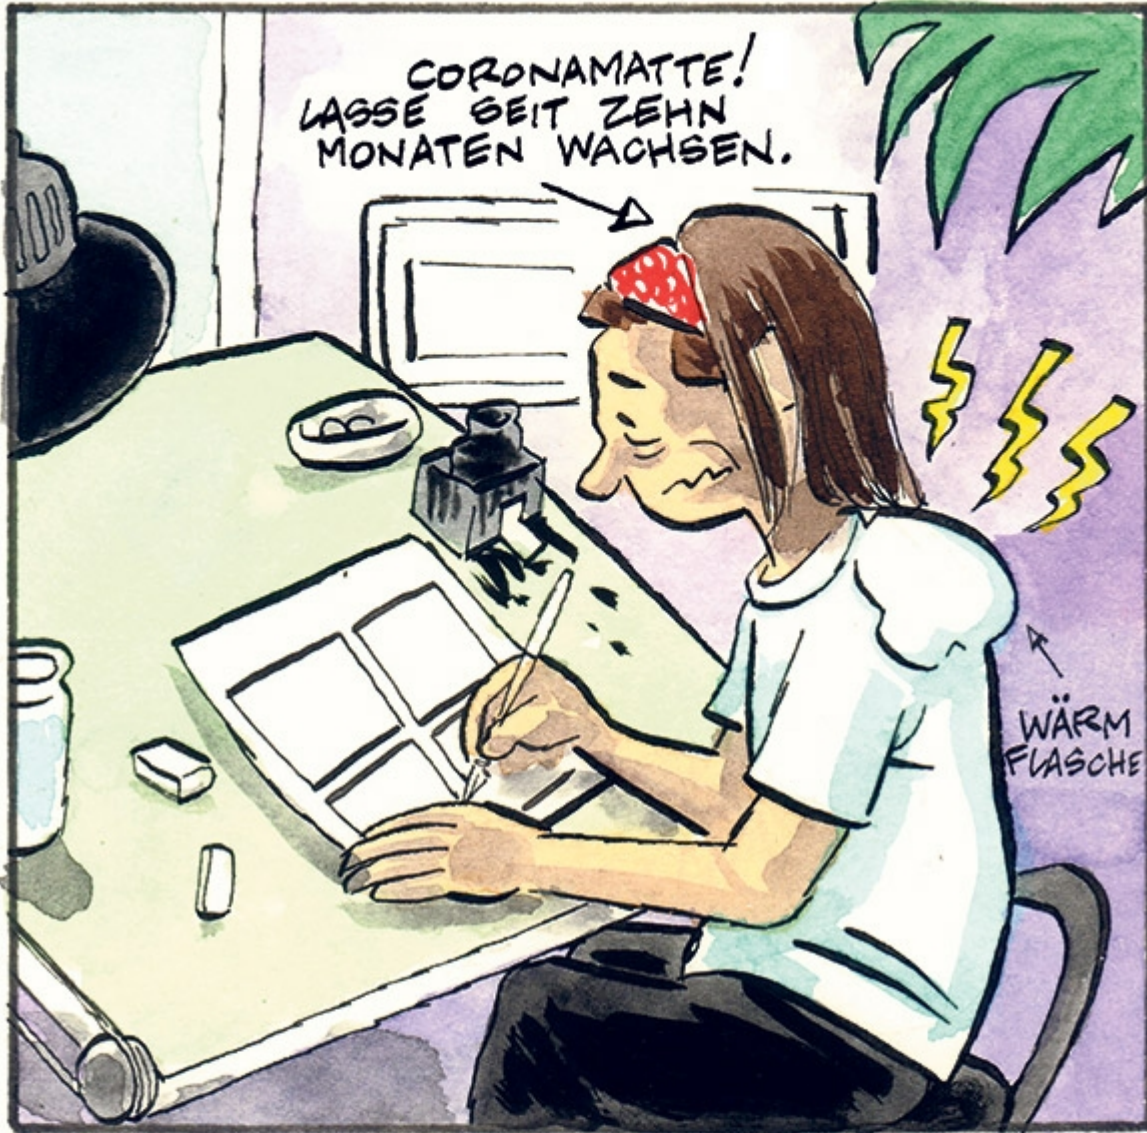

2021/01 dschungel

<https://jungle.world/artikel/2021/01/der-analoge-mann>

Auf Party-Entzug

Der analoge Mann

Von **Andreas Michalke**

Aus Kreuzberg und der Welt: So autobiographisch wie vor 30 Jahren.

04. JANUAR 2021

SEIT ICH MIR IM SEPTEMBER BEIM TANZEN DIE SCHULTER GEZERRT HABE, SCHLUCKE ICH IBUS WIE BONBONS. AUA AUA AUA

MITTLER TAUSEND SICH SCH ABER