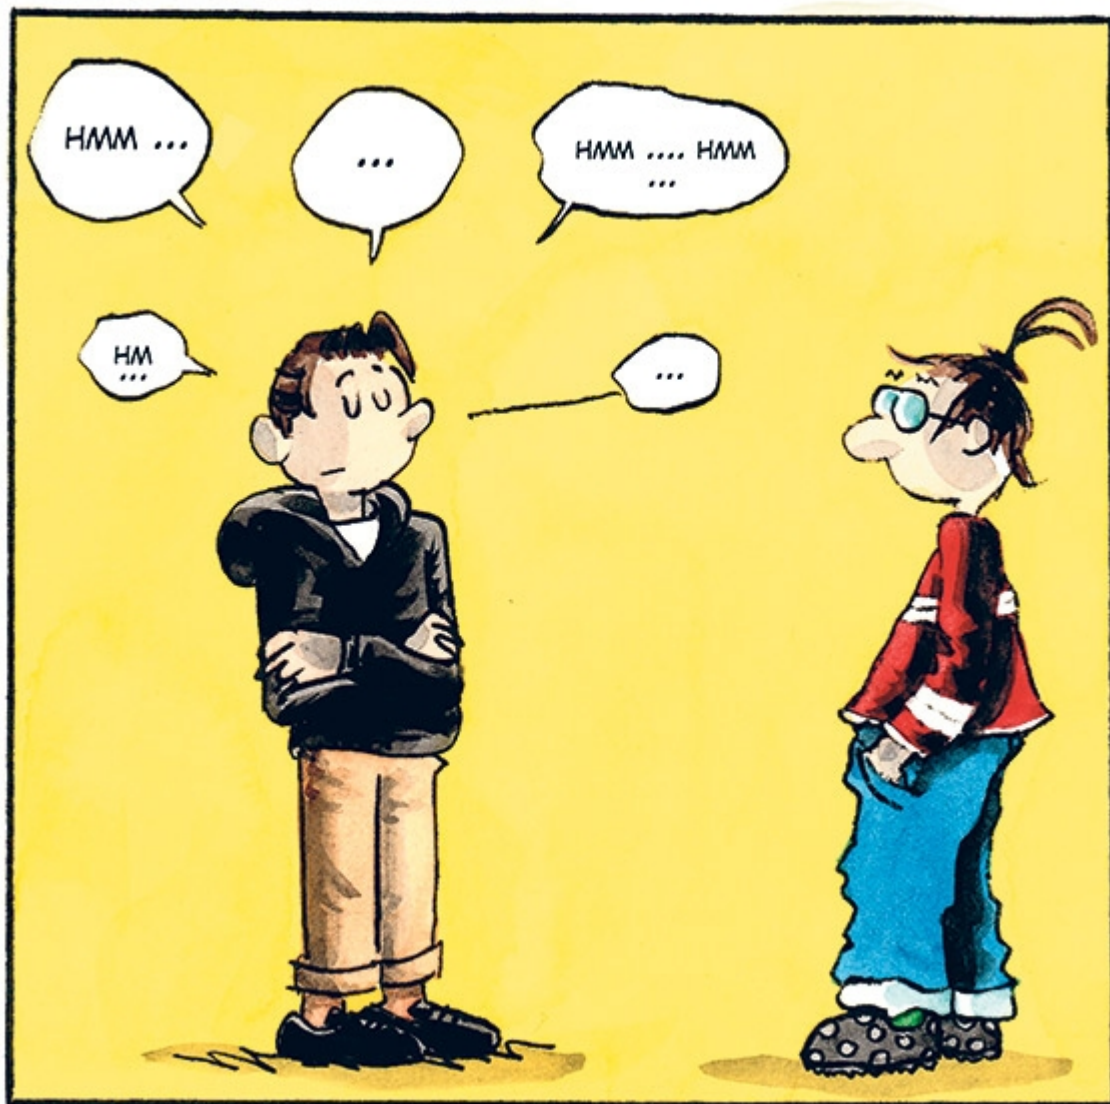

# 2022/42 dschungel

<https://jungle.world/artikel/2022/42/der-analoge-mann>

**Andi ist eine alte weiße Frau**

# **Der analoge Mann**

Von **Andreas Michalke**

**Aus Kreuzberg und der Welt: Ich bin eine Frau.**

DAS WAR NICHT SO EIN „HM“. DAS WAR MEHR EIN PLATZHALTER-„HM“. UND ICH WOLLTE AUCH GAR NICHT WIRKLICH NICHTS SAGEN, SONDERN EHER, DASS ICH GLAUBE, DASS VON MIR ERWARTET WIRD, DASS ICH DIE KLAPPE HALTE.